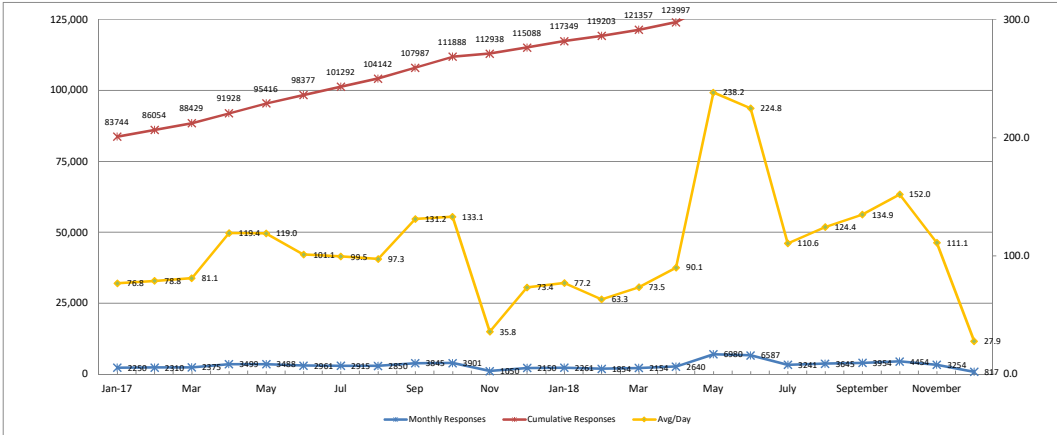

Total Survey Responses 11774
 Web Link 11730
 FaceBook 44
 Web Link % 100%
 FaceBook % 0%

CSI SURVEY	Monthly Responses	Cumulative Responses	Avg/Day
Feb-15	813	813	27.7
Mar	4064	4877	138.7
Apr	4428	9305	151.1
May	8242	17547	281.3
Jun	5228	22775	178.4
Jul	6945	29720	237.0
Aug	7801	37521	266.2
Sep	2098	39619	71.6
Oct	1495	41114	51.0
Nov	1588	42702	54.2
Dec-15	1340	44042	45.7
Jan-16	1025	45067	35.0
Feb	944	46011	32.2
Mar	2675	48686	91.3
Apr	4150	52836	141.6
May	3695	56531	126.1
Jun	3815	60346	130.2
Jul	3701	64047	126.3
Aug	3793	67840	129.5
Sep	4010	71850	136.9
Oct	4351	76201	148.5
Nov	3005	79206	102.6
Dec	2288	81494	78.1

CSI SURVEY	Monthly Responses	Cumulative Responses	Avg/Day
Jan-17	2250	83744	76.8
Feb	2310	86054	78.8
Mar	2375	88429	81.1
Apr	3499	91928	109.4
May	3488	95416	119.0
Jun	2961	98377	101.1
Jul	2915	101292	99.5
Aug	2850	104142	97.3
Sep	3845	107987	131.2
Oct	3901	111888	133.1
Nov	1050	112938	35.8
Dec	2150	115088	73.4
Jan-18	2261	117349	77.2
Feb	1854	119203	63.3
Mar	2154	121357	73.5
Apr	2640	123997	90.1
May	6980	130977	238.2
June	6587	137564	224.8
July	3241	140805	110.6
August	3645	144450	124.4
September	3954	148404	134.9
October	4454	152858	152.0
November	3254	156112	111.1
December	817	156929	27.9
Jan-19	2261	159190	77.2